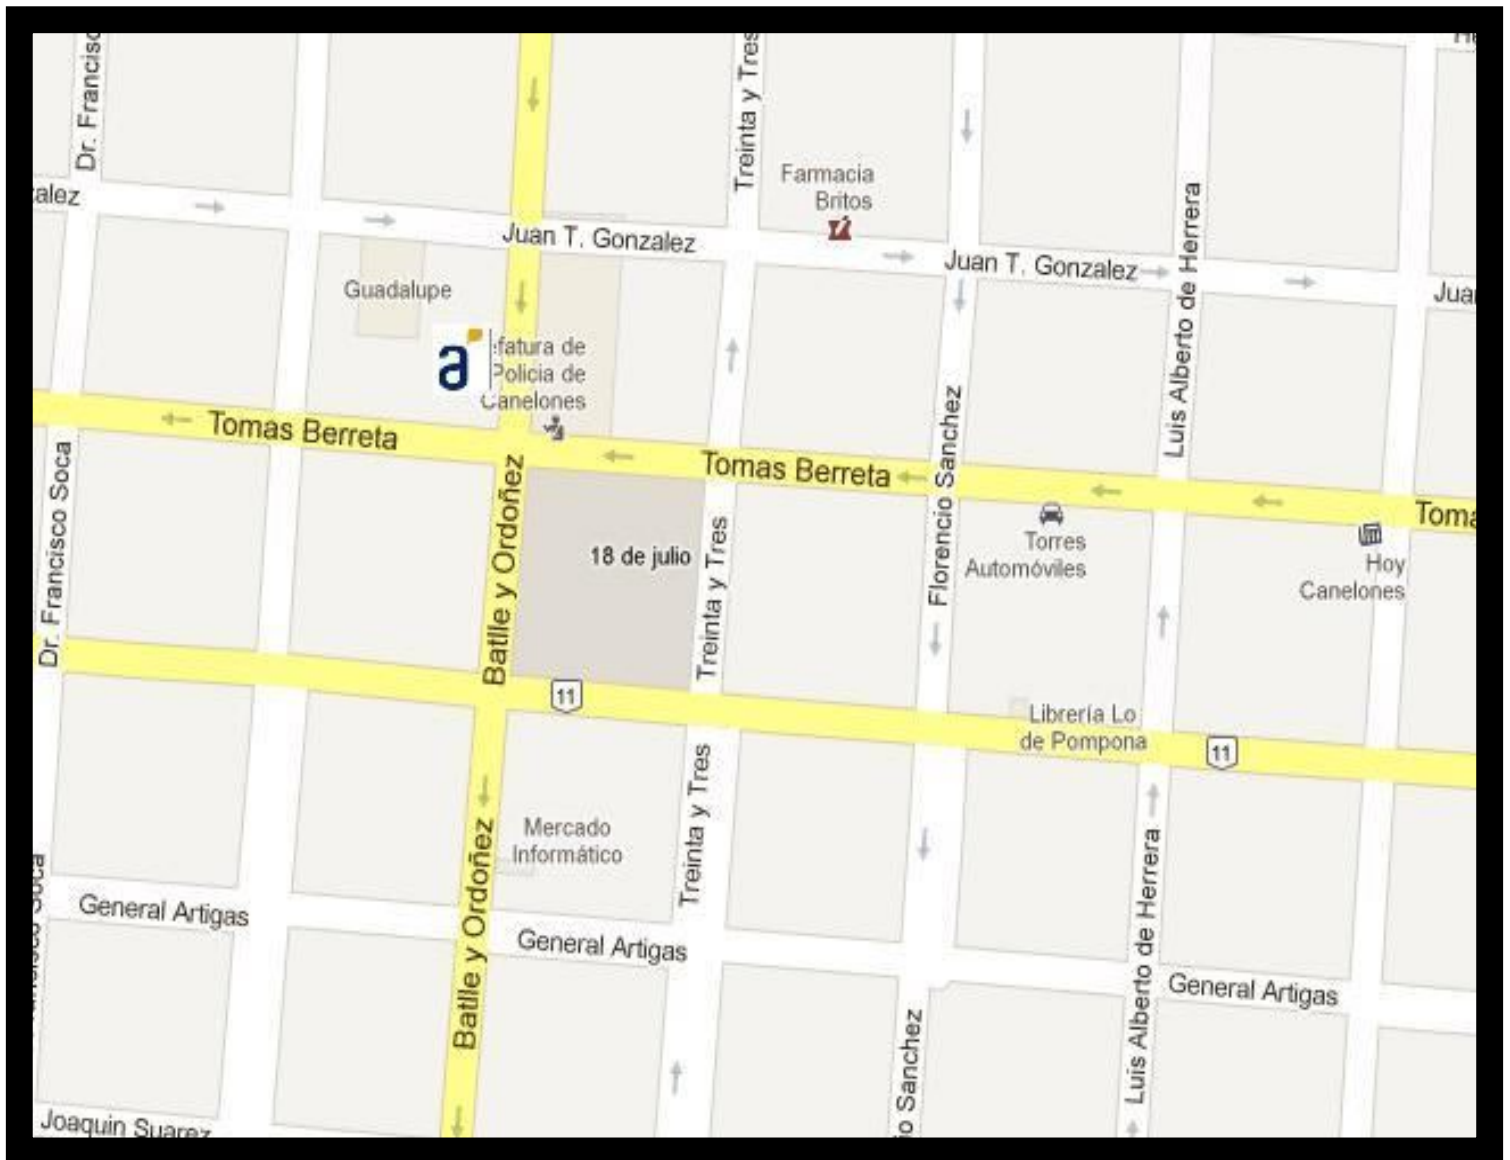

SALA DE VIDEOCONFERENCIAS DE CANELONES

Batlle y Ordóñez 620, entre Tomas Berreta y Juan. T. González.

Capacidad Locativa en sala: 150 personas.