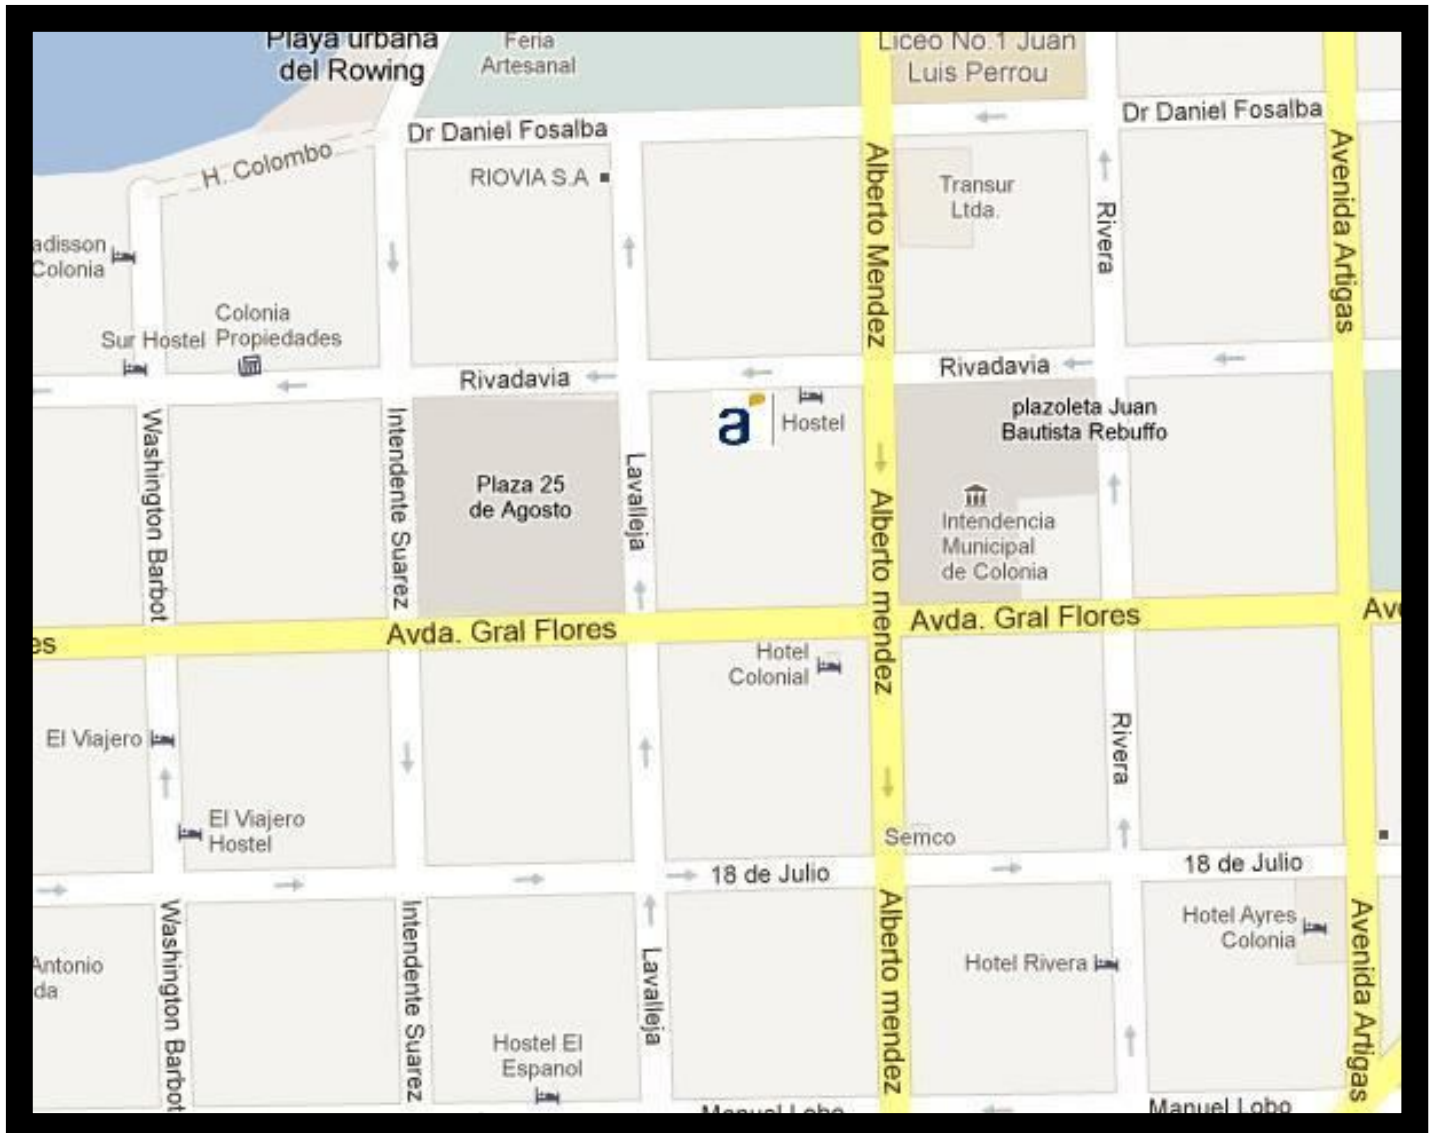

SALA DE VIDEOCONFERENCIAS DE ARTIGAS

Bernabe Rivera entre Garzón y Lecuder.

Capacidad Locativa en sala: 80 personas.

SALA DE VIDEOCONFERENCIAS DE BELLA UNIÓN

Jaime Román 710 entre Rivera y Artigas.

Capacidad Locativa en sala: 40 personas.

SALA DE VIDEOCONFERENCIAS DE COLONIA

Rivadavia 420 entre Lavalleja y Alberto Méndez.

Capacidad Locativa en sala: 50 personas.

SALA DE VIDEOCONFERENCIAS DE MINAS

J. E .Rodó 1er, Piso entre Beltrán y Batlle.