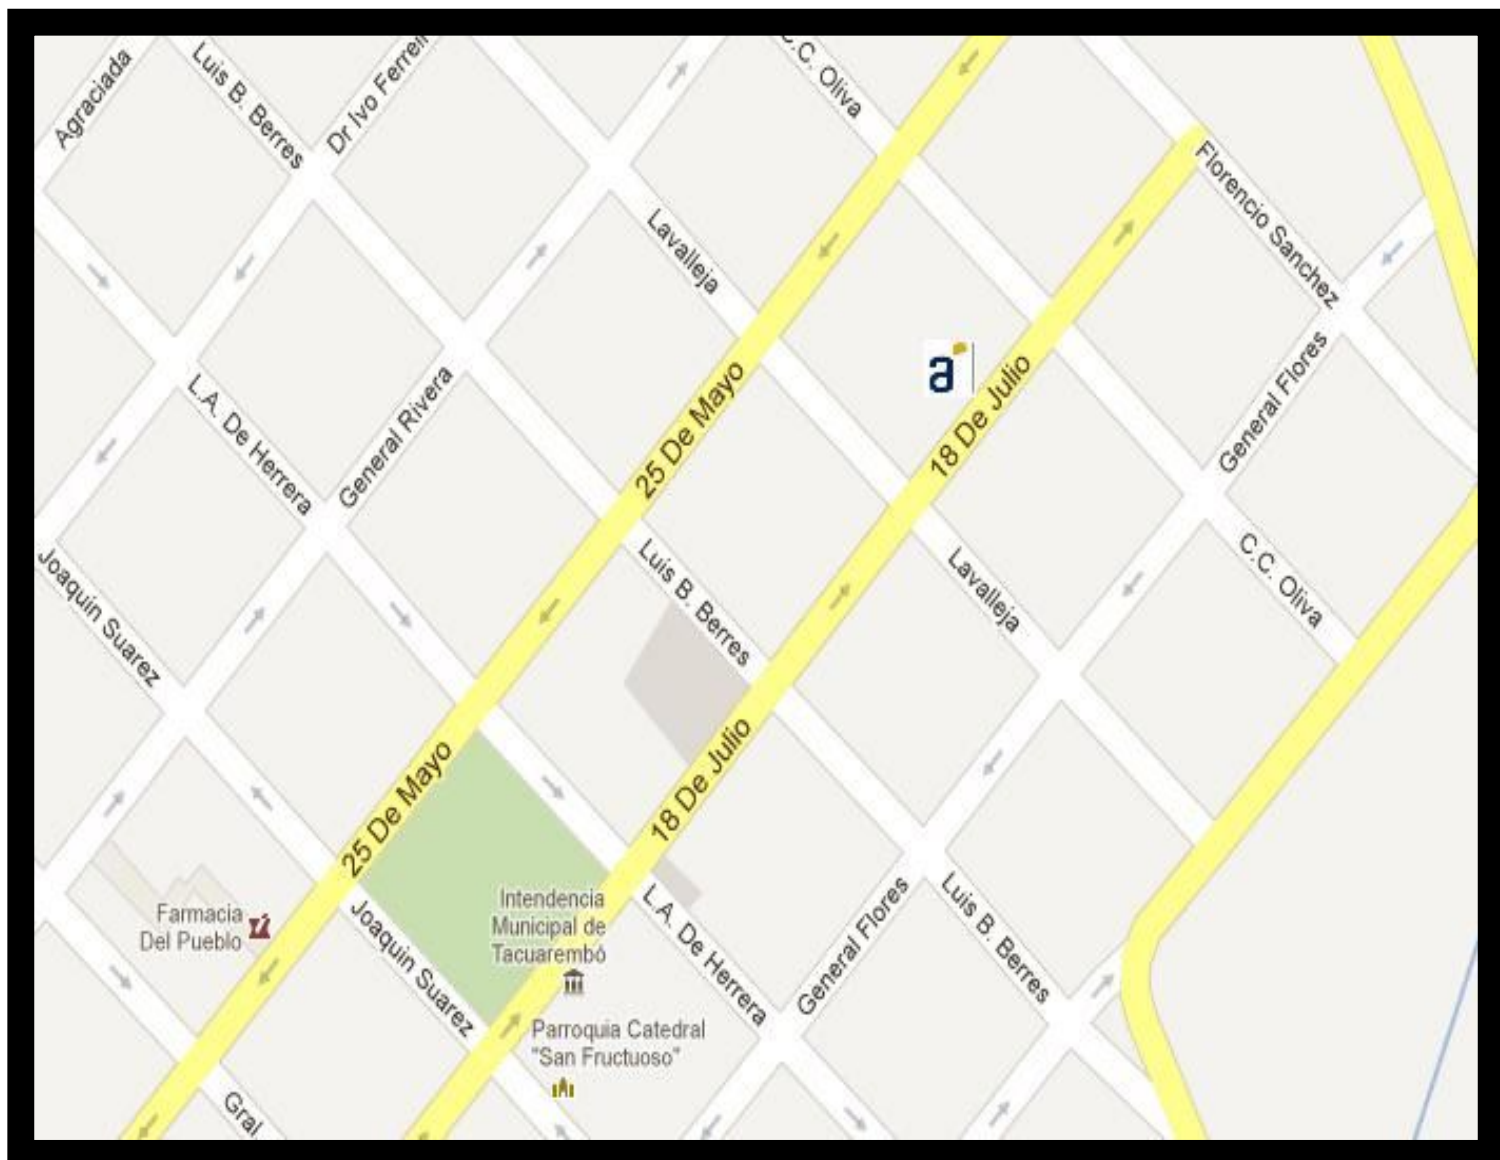

Evaristo Ciganda S/N entre Colón y Sarandí.

Capacidad Locativa en sala: 60 personas.

SALA DE VIDEOCONFERENCIAS DE TACUAREMBO

18 de Julio 79, entre Oliva y Lavalleja.

Capacidad Locativa en sala: 50 personas.