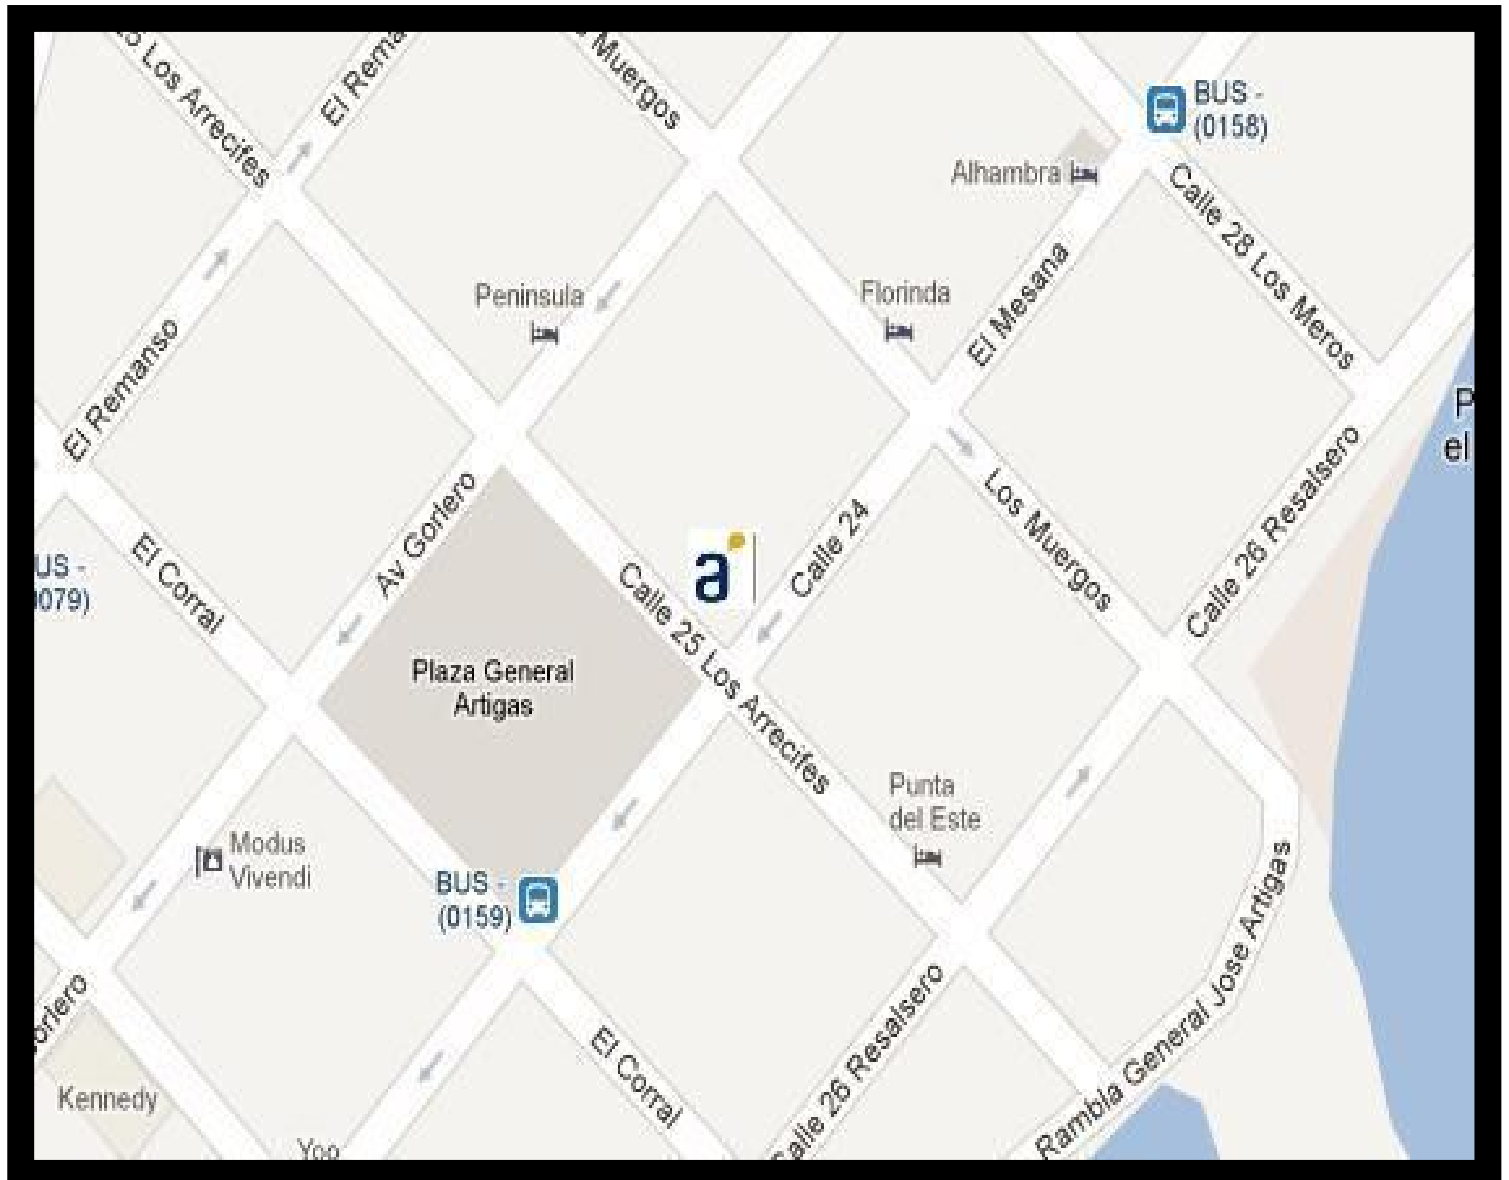

SALA DE VIDEOCONFERENCIAS DE MALDONADO

Calle 24 y 25.

Capacidad Locativa en sala: 80 personas.