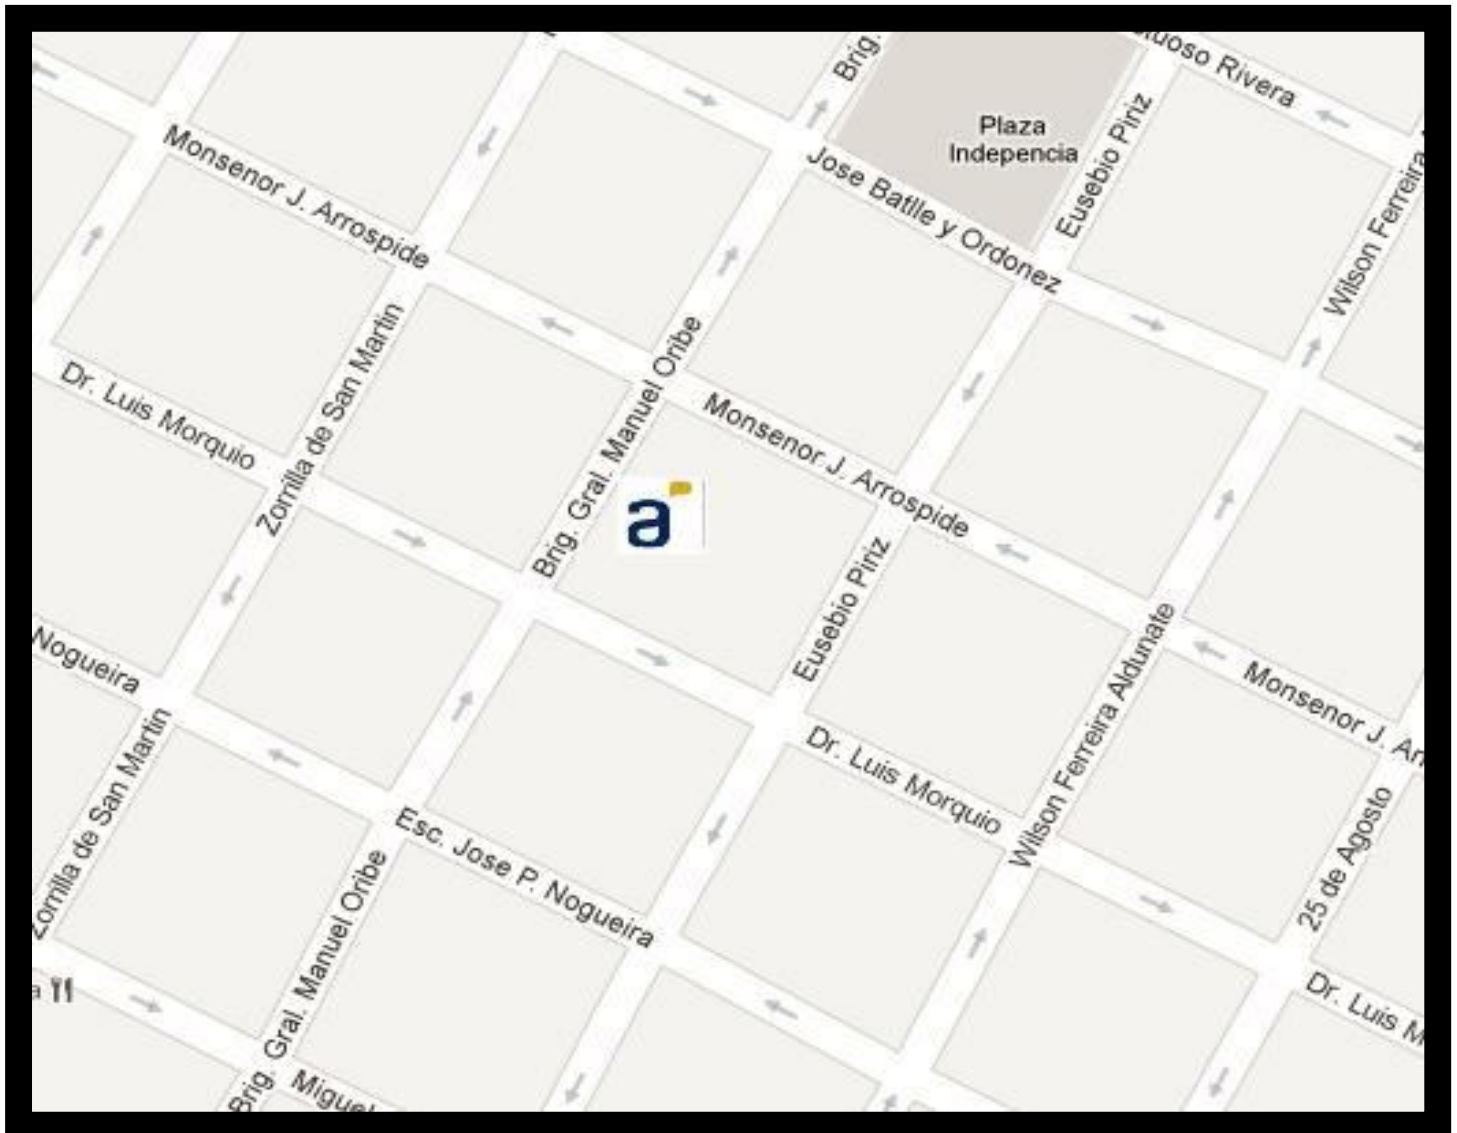

Battle y Ordóñez 738, entre 18 de Julio y Aparicio Saravia.

Capacidad Locativa en sala: 50 personas.

SALA DE VIDEOCONFERENCIAS DE DURAZNO

Manuel Oribe 674, entre Luis Morquio y M. Arrospide.

Capacidad Locativa en sala: 50 personas.