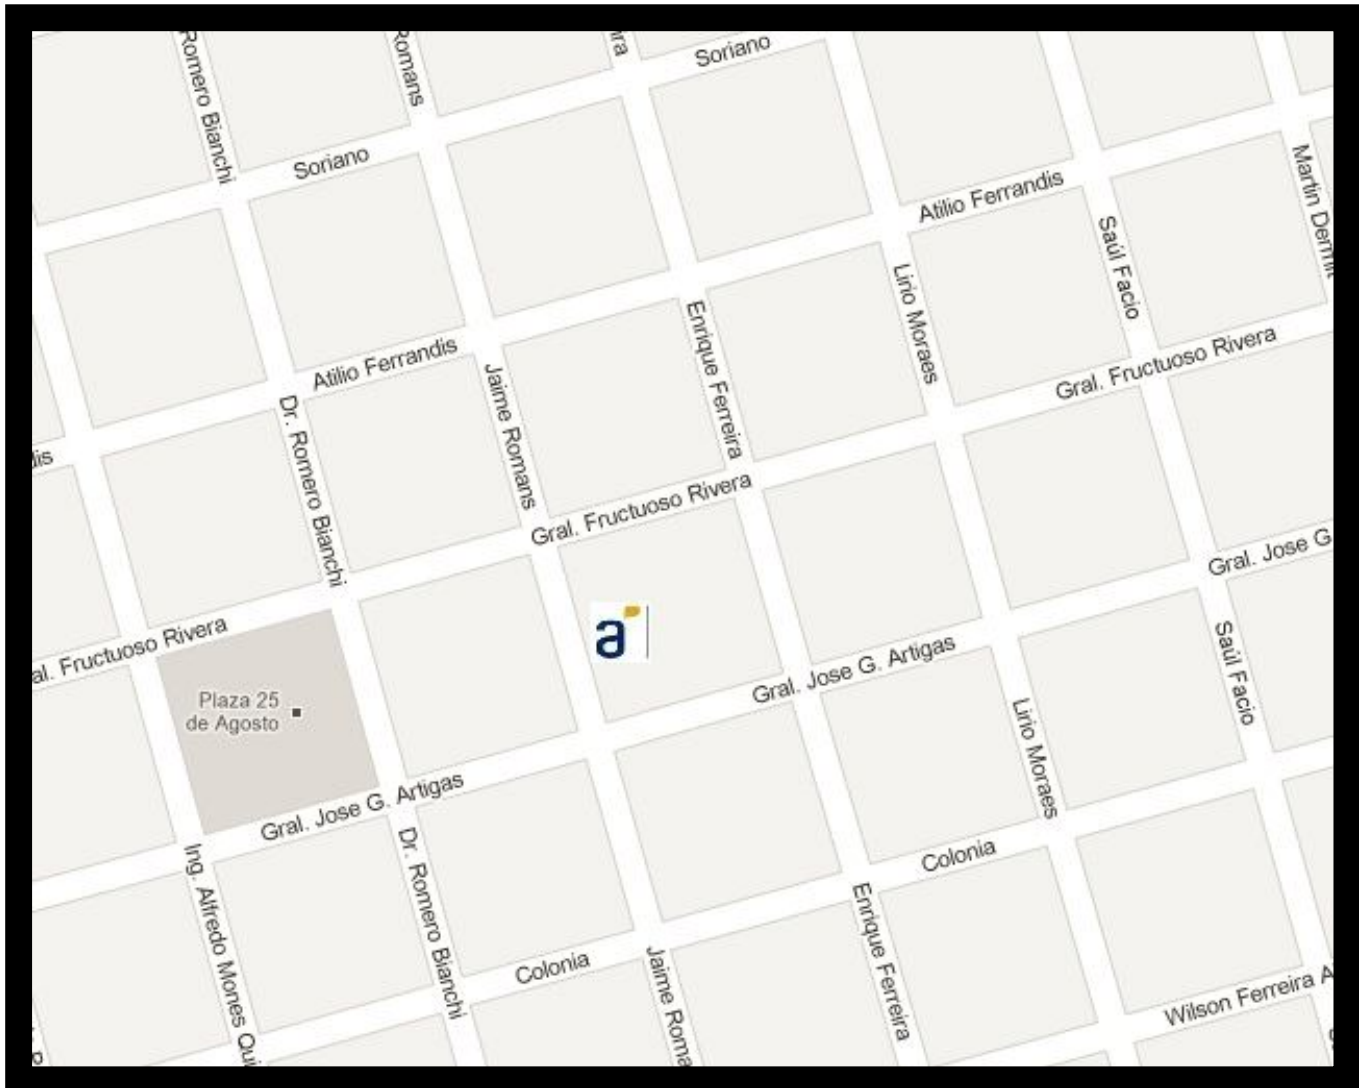

SALA DE VIDEOCONFERENCIAS DE COLONIA

Rivadavia 420 entre Lavalleja y Alberto Méndez.

Capacidad Locativa en sala: 50 personas.

SALA DE VIDEOCONFERENCIAS DE MINAS

J. E .Rodó 1er, Piso entre Beltrán y Batlle.