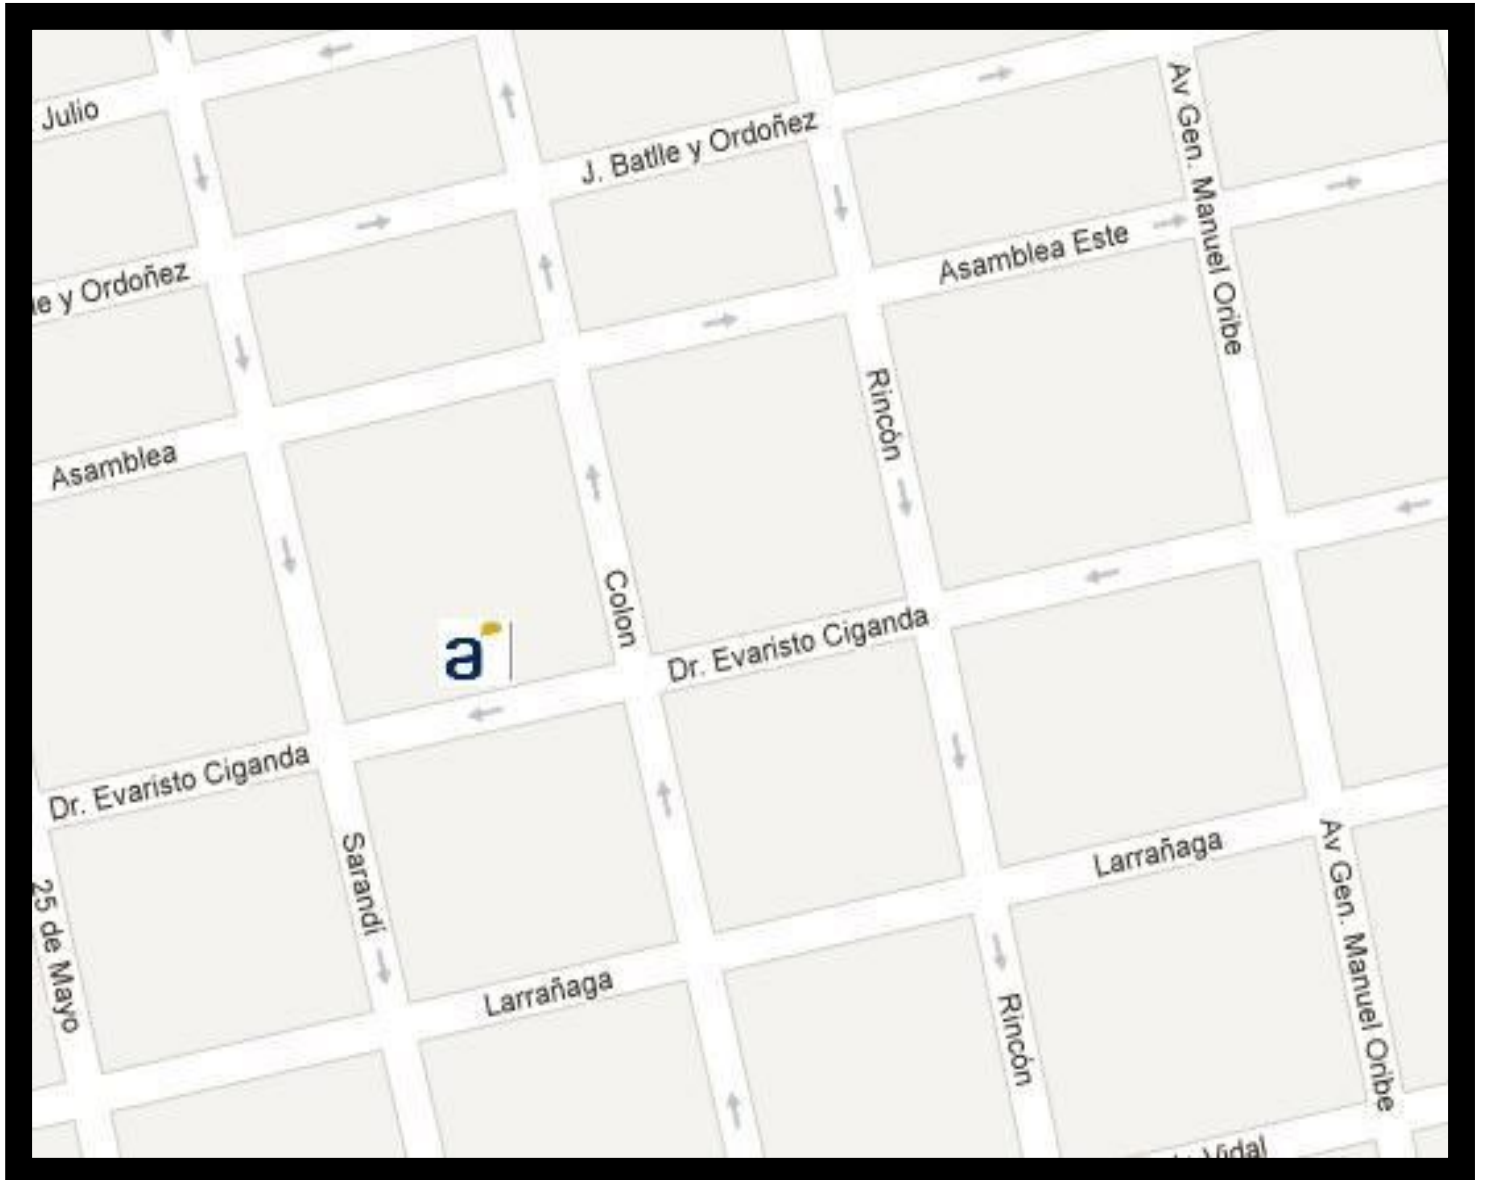

SALA DE VIDEOCONFERENCIAS DE SAN JOSE

Evaristo Ciganda S/N entre Colón y Sarandí.

Capacidad Locativa en sala: 60 personas.