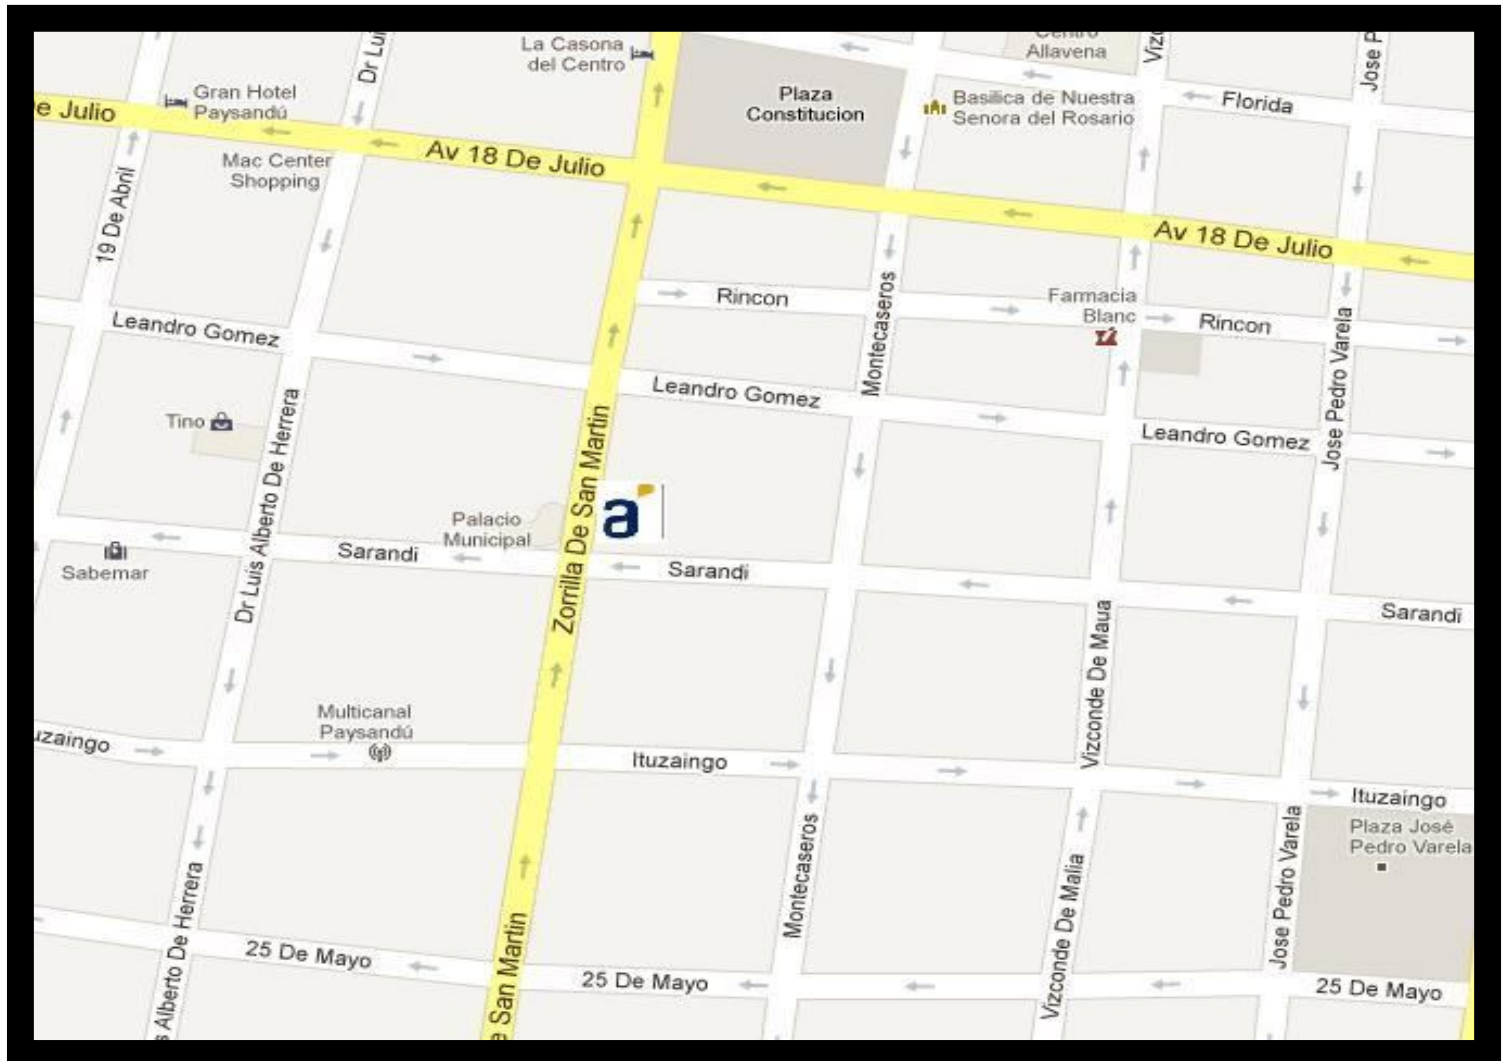

SALA DE VIDEOCONFERENCIAS DE PAYSANDÚ

Zorrilla de San Martín 852, Esq. Sarandí y Leandro Gómez.

Capacidad Locativa en sala: 40 personas.