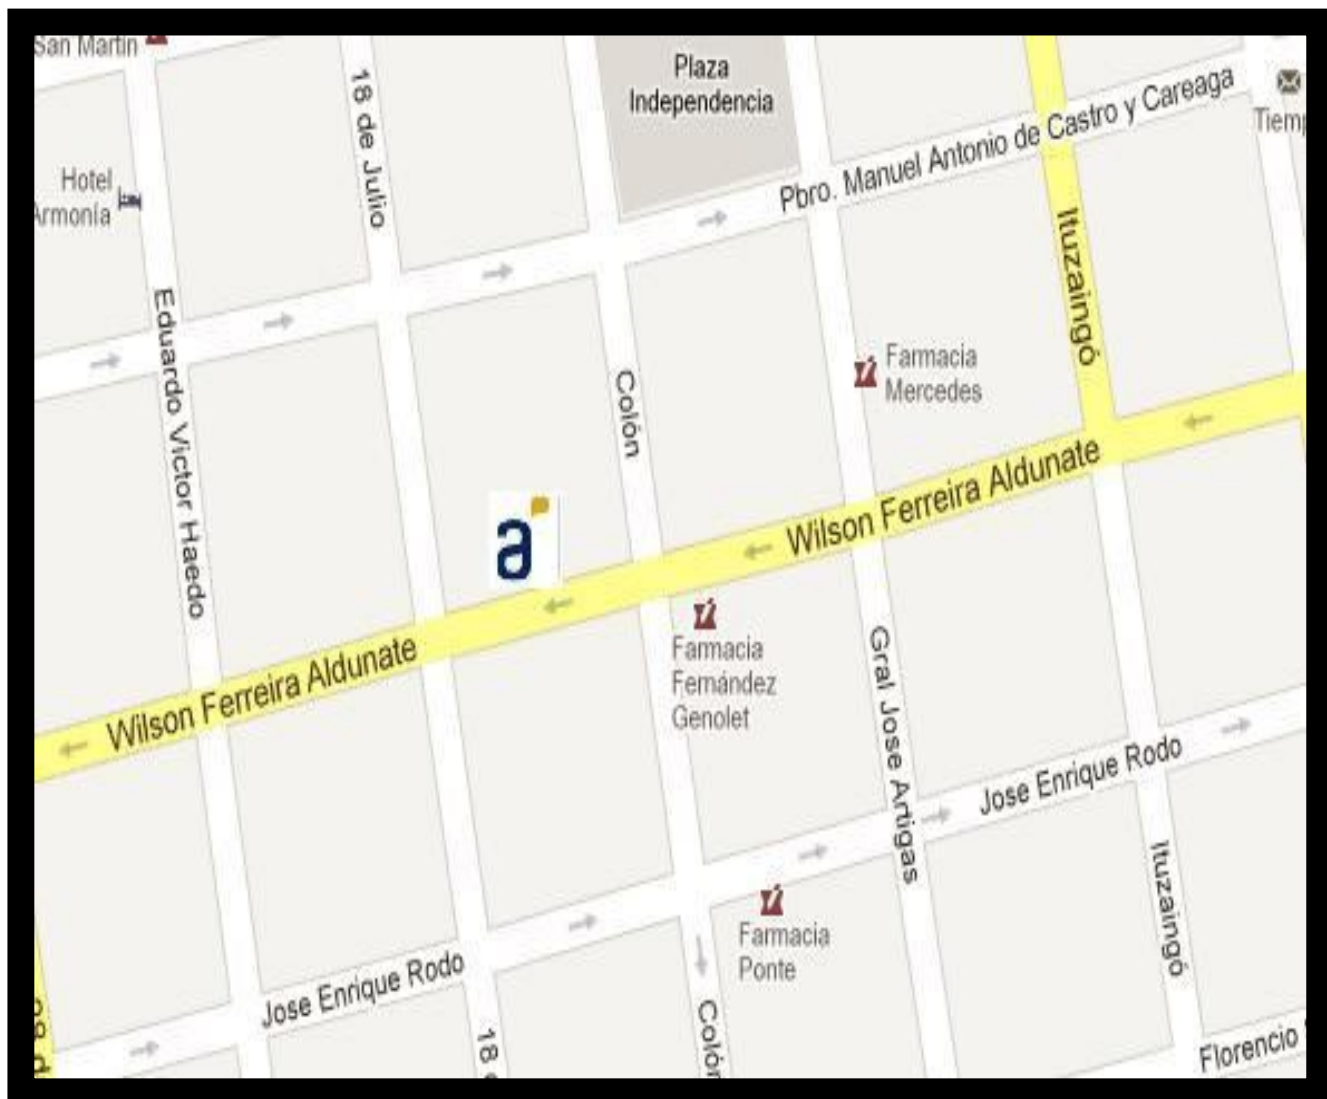

SALA DE VIDEOCONFERENCIAS DE SORIANO - (MERCEDAS)

Wilson Ferreira 681, entre Colón y 18 de Julio.

Capacidad Locativa en sala: 50 personas.

SALA DE VIDEOCONFERENCIAS DE SORIANO (DOLORES)

Grito De Ascencio 1570 entre Prestes y Sotura.