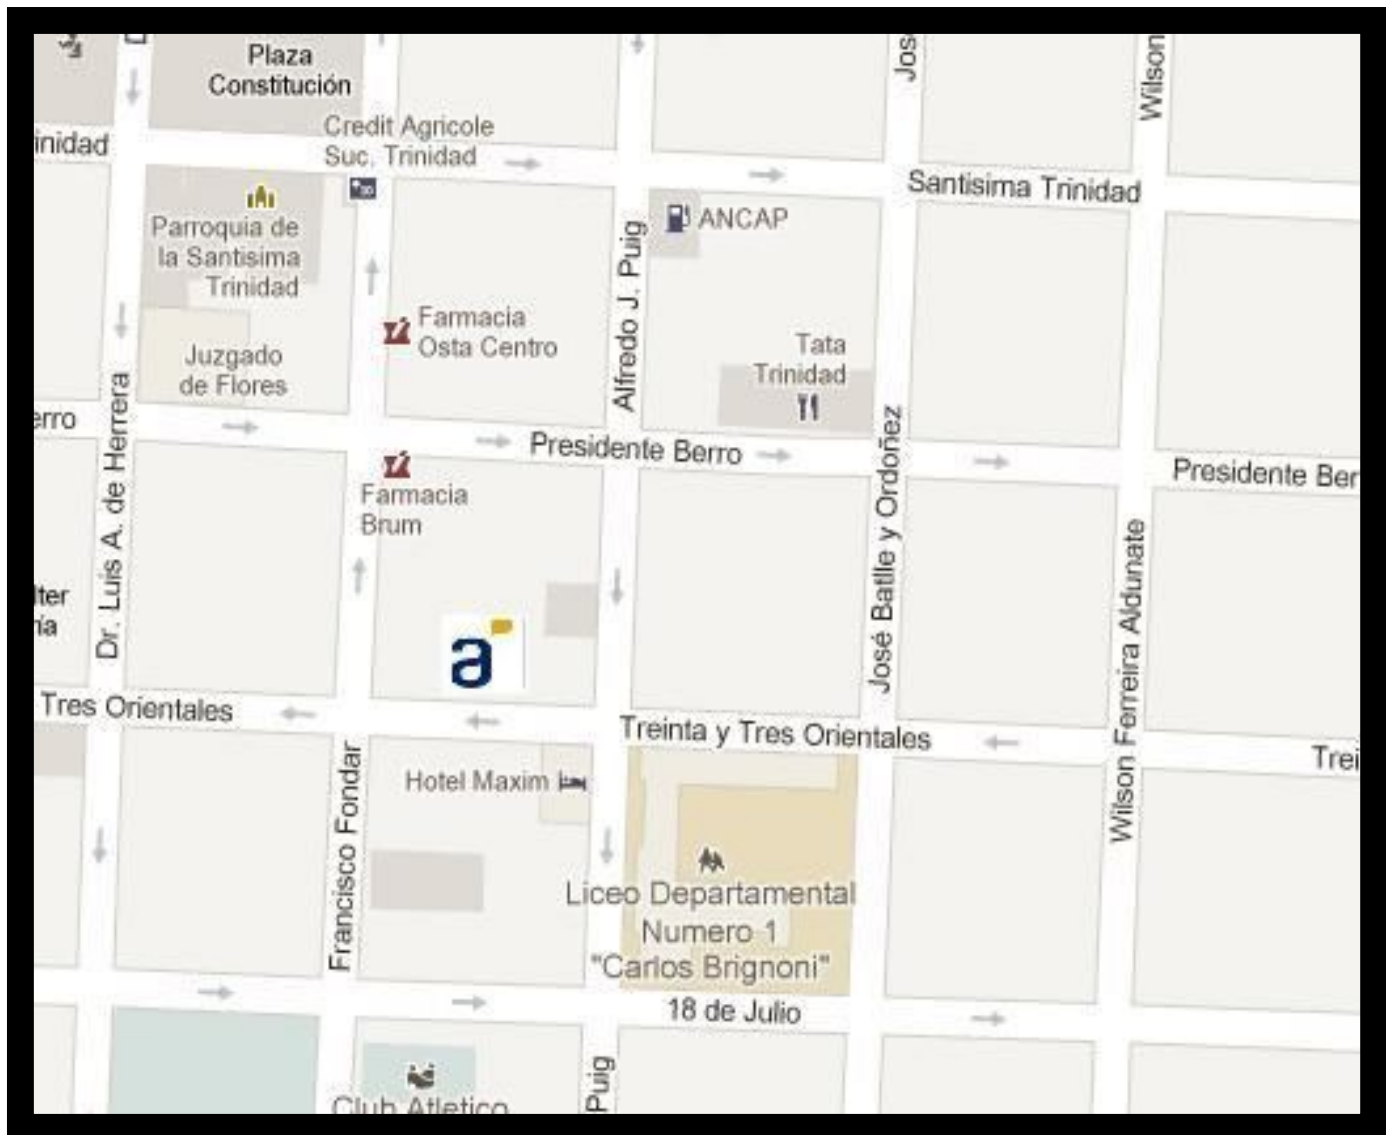

SALA DE VIDEOCONFERENCIAS DE FLORES

Treinta y Tres 520, entre Puig y F.Fondar

Capacidad Locativa en sala: 50 personas.