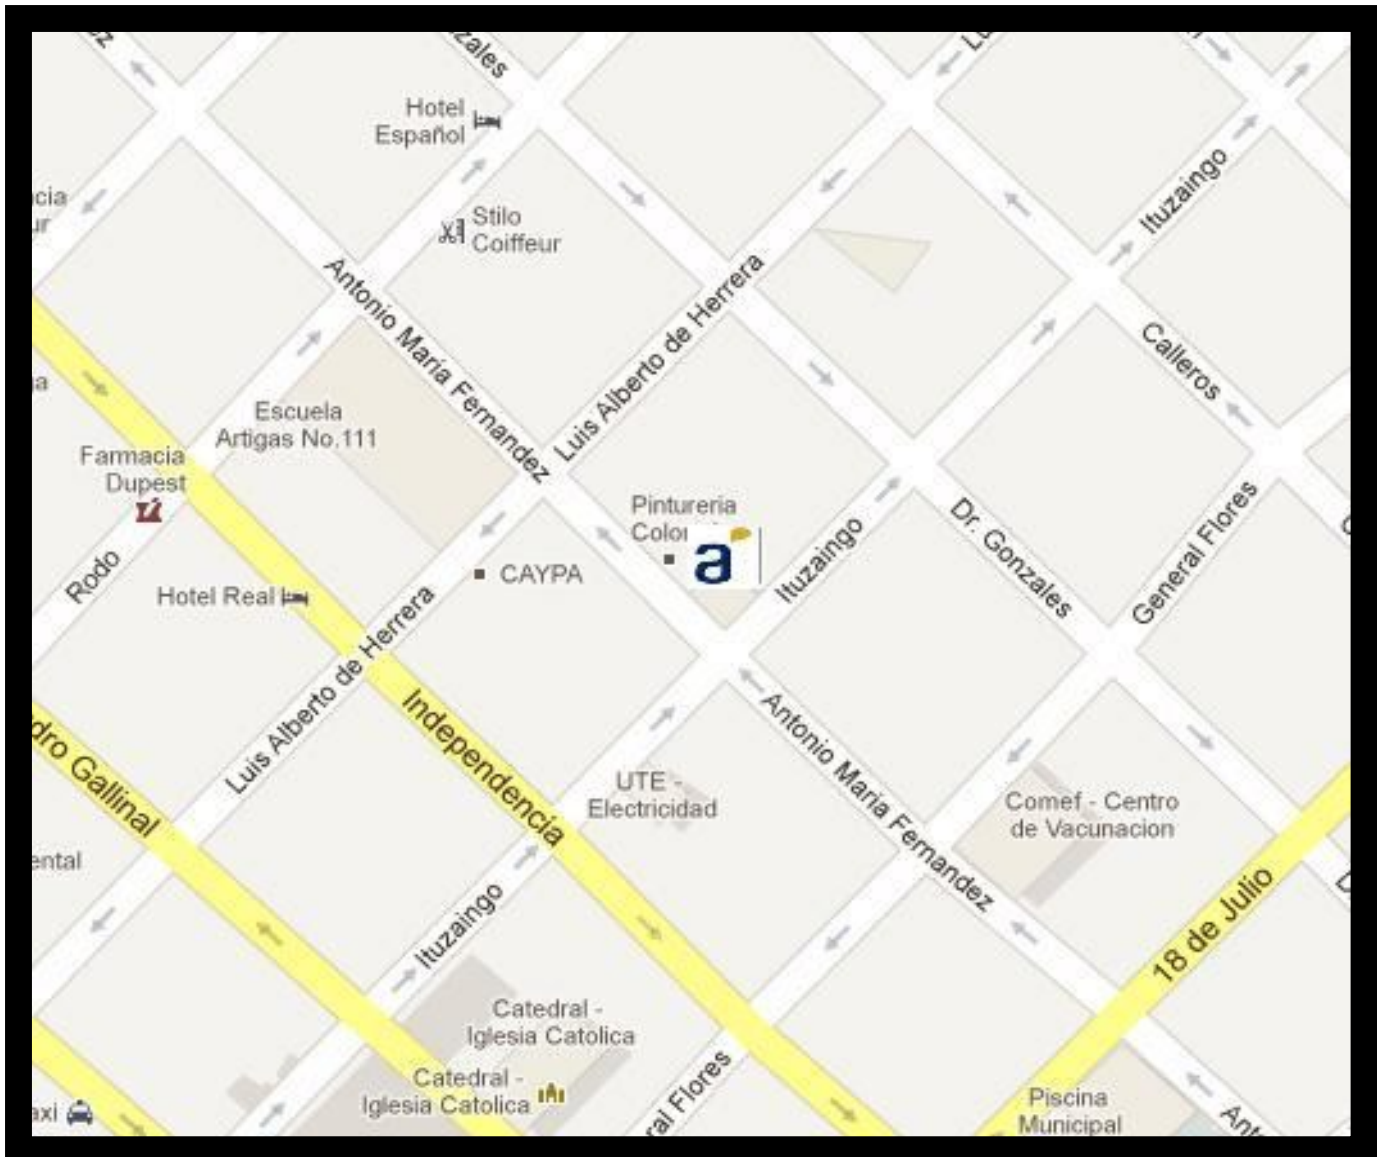

SALA DE VIDEOCONFERENCIAS DE FLORIDA

Antonio María Fernández 564, entre Ituzaingo y Luis.A.Herrera.

Capacidad Locativa en sala: 50 personas.