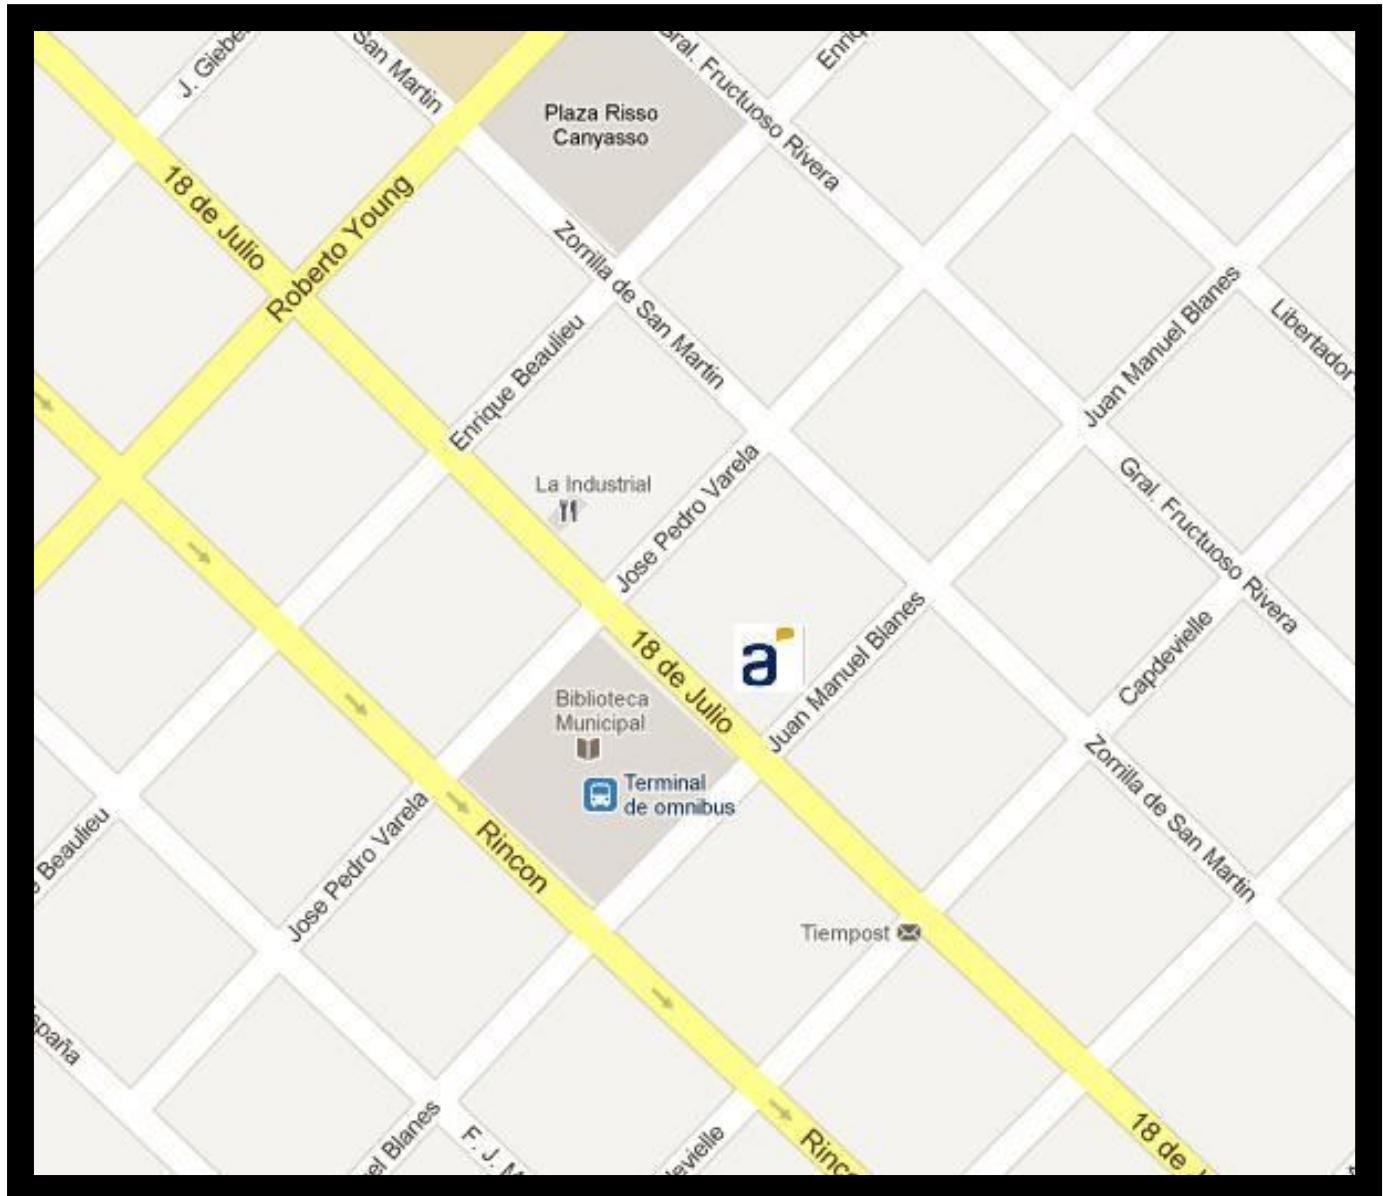

SALA DE VIDEOCONFERENCIAS DE RIO NEGRO

18 de Julio S/N entre Blanes y J.P.Varela.

Capacidad Locativa en sala: 50 personas.