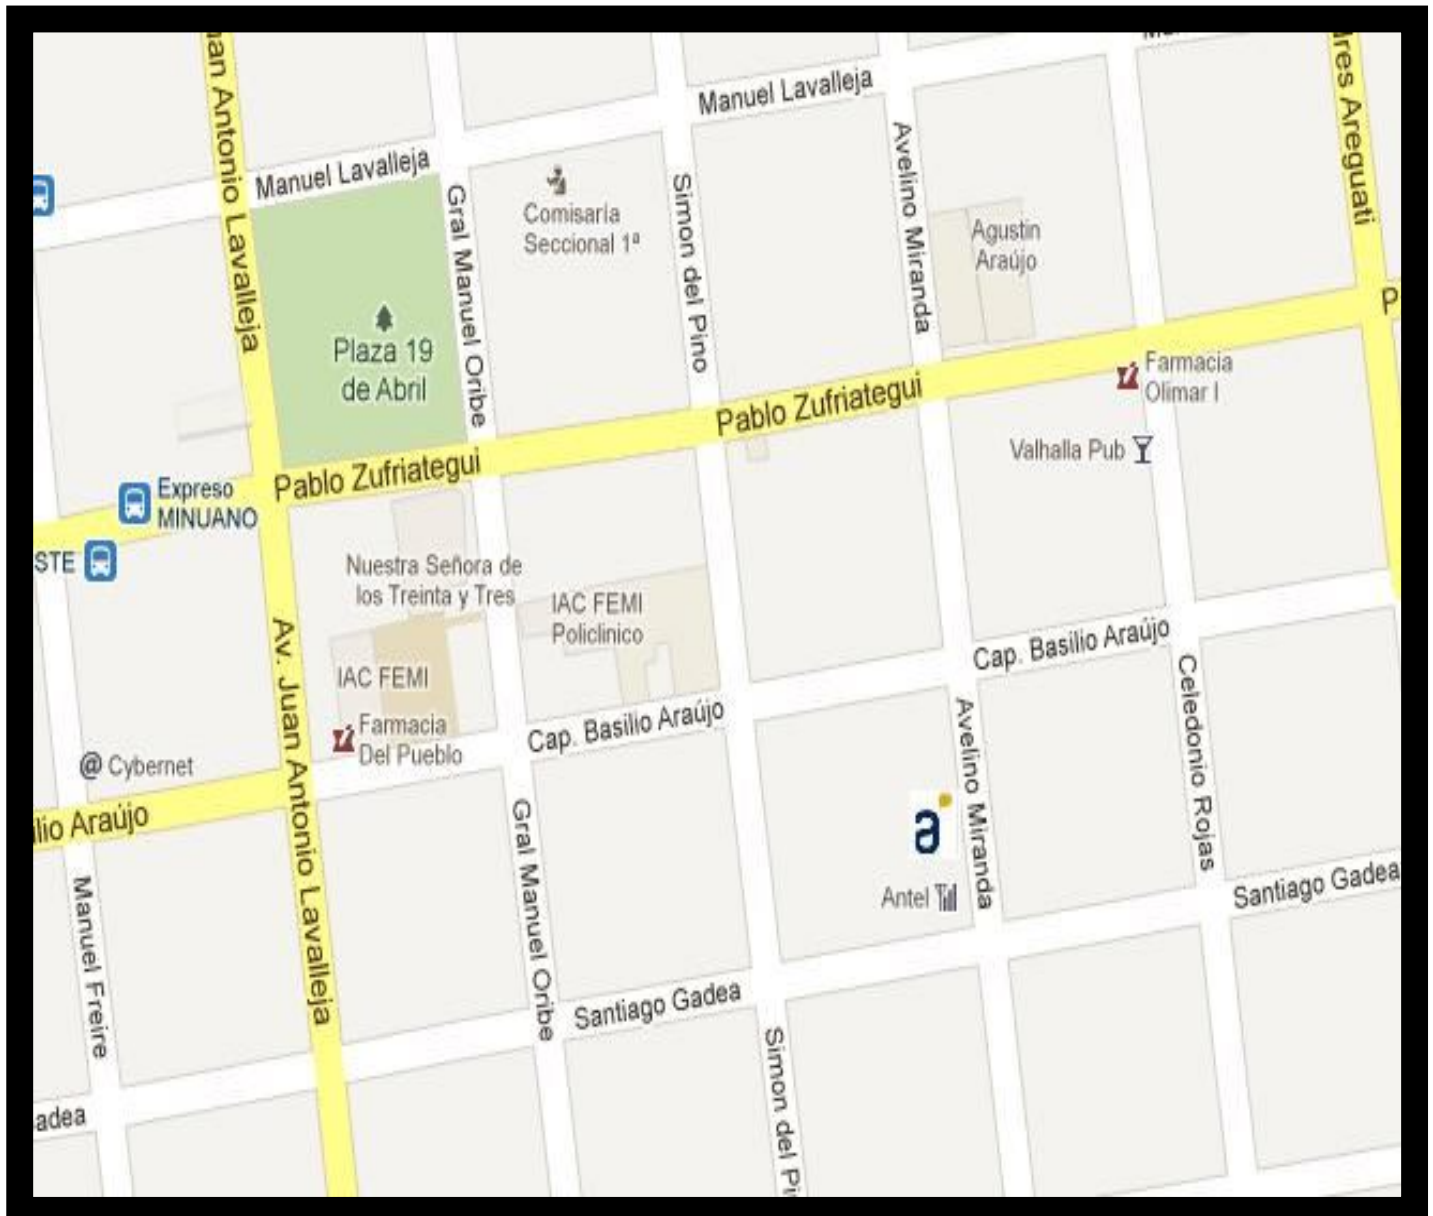

SALA DE VIDEOCONFERENCIAS DE TREINTA Y TRES

Avelino Miranda 1322, entre Santiago Gadea y Basilio Araujo.

Capacidad Locativa en sala: 40 personas.

LOCALIDAD	DIRECCIÓN	CAPACIDAD
ARTIGAS	Bernabe Rivera entre Garzón y Lecuder	80
BELLA UNIÓN	Jaime Román 710 entre Rivera y Artigas	40
COLONIA	Rivadavia 420, entre Lavalleja y Alberto Méndez	50
Minas (LAVALLEJA)	J. J.E.Rodó y Beltrán 1er. Piso y Blanes	50
PAYSANDÚ	Zorrilla 852 Esq. Sarandí y Batlle.	40
FrayBentos (R.NEGRO)	18 de Julio S/N y Blanes y J.P.Varela	50
SALTO	Ascencio 55 entre Uruguay y Brasil	50
Mercedes (SORIANO)	Wilson Ferrer 681 Esq. Colon y 18 de julio	50
DOLORES (SORIANO)	Ascencio 1570 entre Prestes y Sotura	150
Canelones	Batlle y Ordoñez 620, entre T.Berreta y J.T.Gonzalez	150
CERRO LARGO(Melo)	Batlle y Ordoñez 738, ente 18 de Julio y A.Saravia	50
DURAZNO	Manuel Oribe 674, entre Morquio y Arrospide	50
TRINIDAD (Flores)	Treinta y Tres 520 Esq. J Puig y Fco. Fondar	50
FLORIDA	Antonio María Fernández 564, entre Ituzaingo y L.A. Herrera	50
RIVERA	Agraciada 303, entre 33 Orientales y Ceballos	50
SAN JOSÉ	Evaristo Ciganda S/N Esq. Colón y Sarandí	60
TACUAREMBÓ	18 de Julio 79, entre Olivia y Lavalleja.	50
MALDONADO(Península)	Calle 24 y 25	80
ROCHA	25 de agosto 108 Esq. 18 julio y Gral. Artigas	40
TREINTA Y TRES	Avelino Miranda 1322 Esq. Santiago Gadea	40