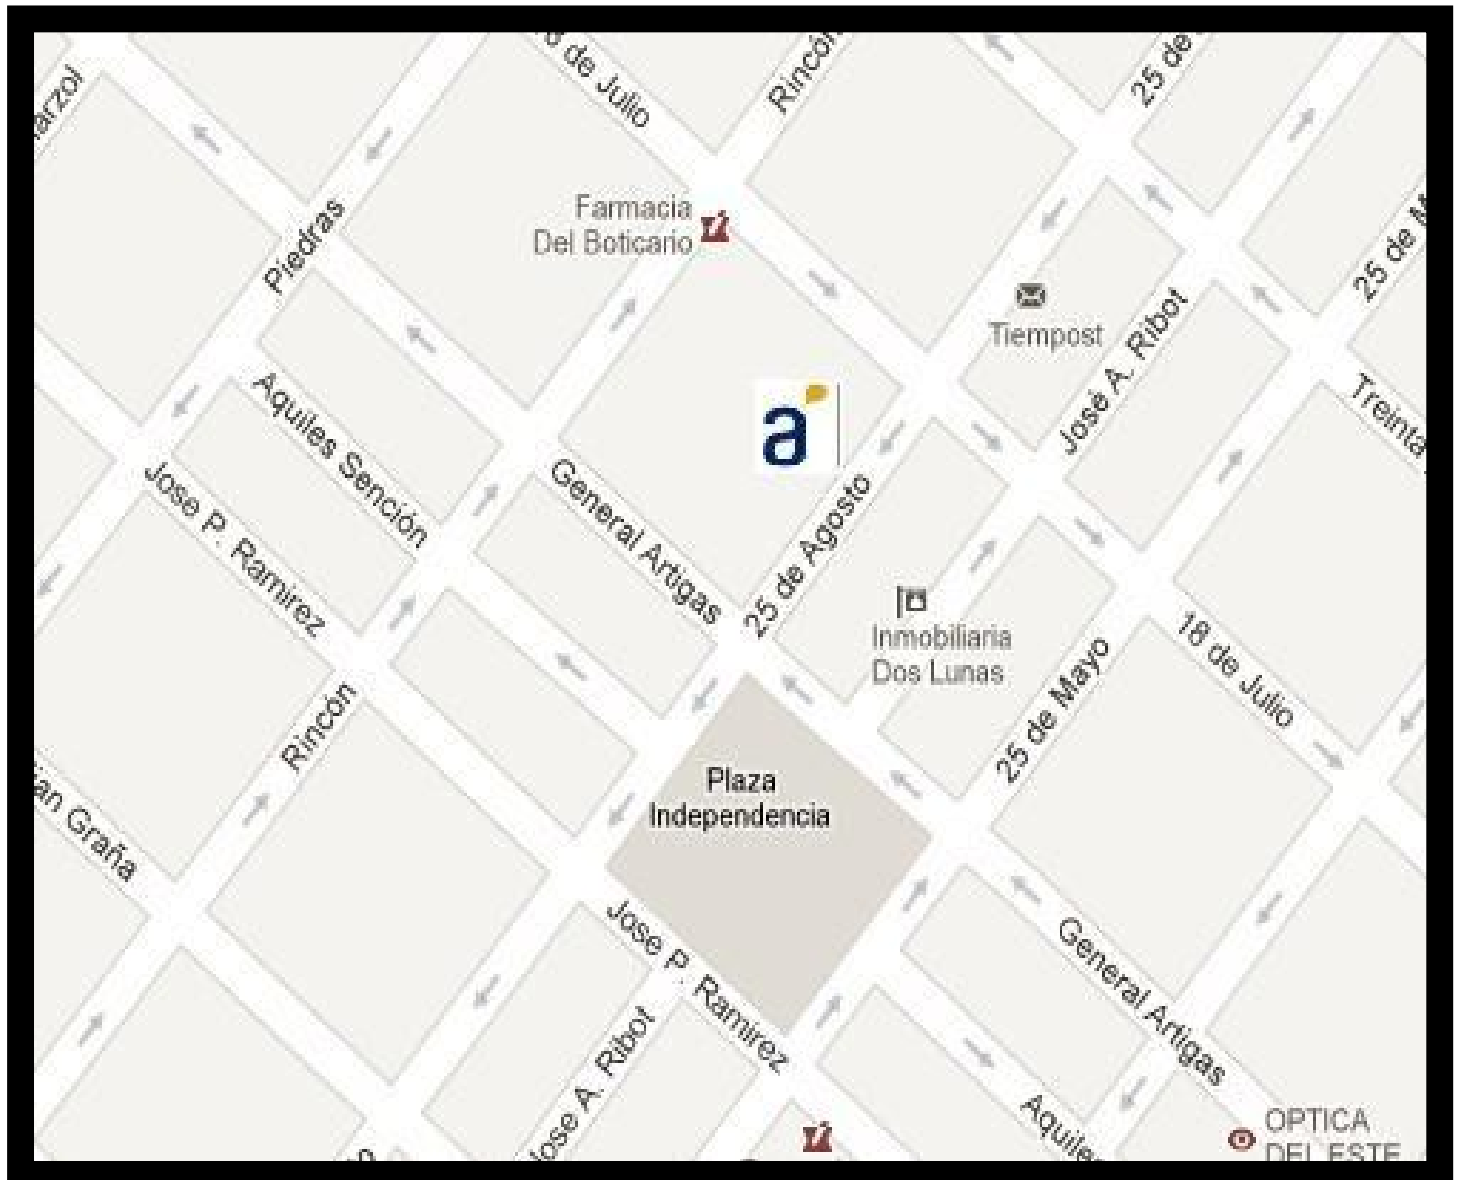

Evaristo Ciganda S/N entre Colón y Sarandí.

Capacidad Locativa en sala: 60 personas.

SALA DE VIDEOCONFERENCIAS DE TACUAREMBO

18 de Julio 79, entre Oliva y Lavalleja.

Capacidad Locativa en sala: 50 personas.

SALA DE VIDEOCONFERENCIAS DE TREINTA Y TRES

Avelino Miranda 1322, entre Santiago Gadea y Basilio Araujo.

Capacidad Locativa en sala: 40 personas.

LOCALIDAD	DIRECCIÓN	CAPACIDAD
ARTIGAS	Bernabe Rivera entre Garzón y Lecuder	80
BELLA UNIÓN	Jaime Román 710 entre Rivera y Artigas	40
COLONIA	Rivadavia 420, entre Lavalleja y Alberto Méndez	50
Minas (LAVALLEJA)	J. J.E.Rodó y Beltrán 1er. Piso y Blanes	50
PAYSANDÚ	Zorrilla 852 Esq. Sarandí y Batlle.	40
FrayBentos (R.NEGRO)	18 de Julio S/N y Blanes y J.P.Varela	50
SALTO	Ascencio 55 entre Uruguay y Brasil	50
Mercedes (SORIANO)	Wilson Ferrer 681 Esq. Colon y 18 de julio	50
DOLORES (SORIANO)	Ascencio 1570 entre Prestes y Sotura	150
Canelones	Batlle y Ordoñez 620, entre T.Berreta y J.T.Gonzalez	150
CERRO LARGO(Melo)	Batlle y Ordoñez 738, ente 18 de Julio y A.Saravia	50
DURAZNO	Manuel Oribe 674, entre Morquio y Arrospide	50
TRINIDAD (Flores)	Treinta y Tres 520 Esq. J Puig y Fco. Fondar	50
FLORIDA	Antonio María Fernández 564, entre Ituzaingo y L.A. Herrera	50
RIVERA	Agraciada 303, entre 33 Orientales y Ceballos	50
SAN JOSÉ	Evaristo Ciganda S/N Esq. Colón y Sarandí	60
TACUAREMBÓ	18 de Julio 79, entre Olivia y Lavalleja.	50
MALDONADO(Península)	Calle 24 y 25	80
ROCHA	25 de agosto 108 Esq. 18 julio y Gral. Artigas	40
TREINTA Y TRES	Avelino Miranda 1322 Esq. Santiago Gadea	40