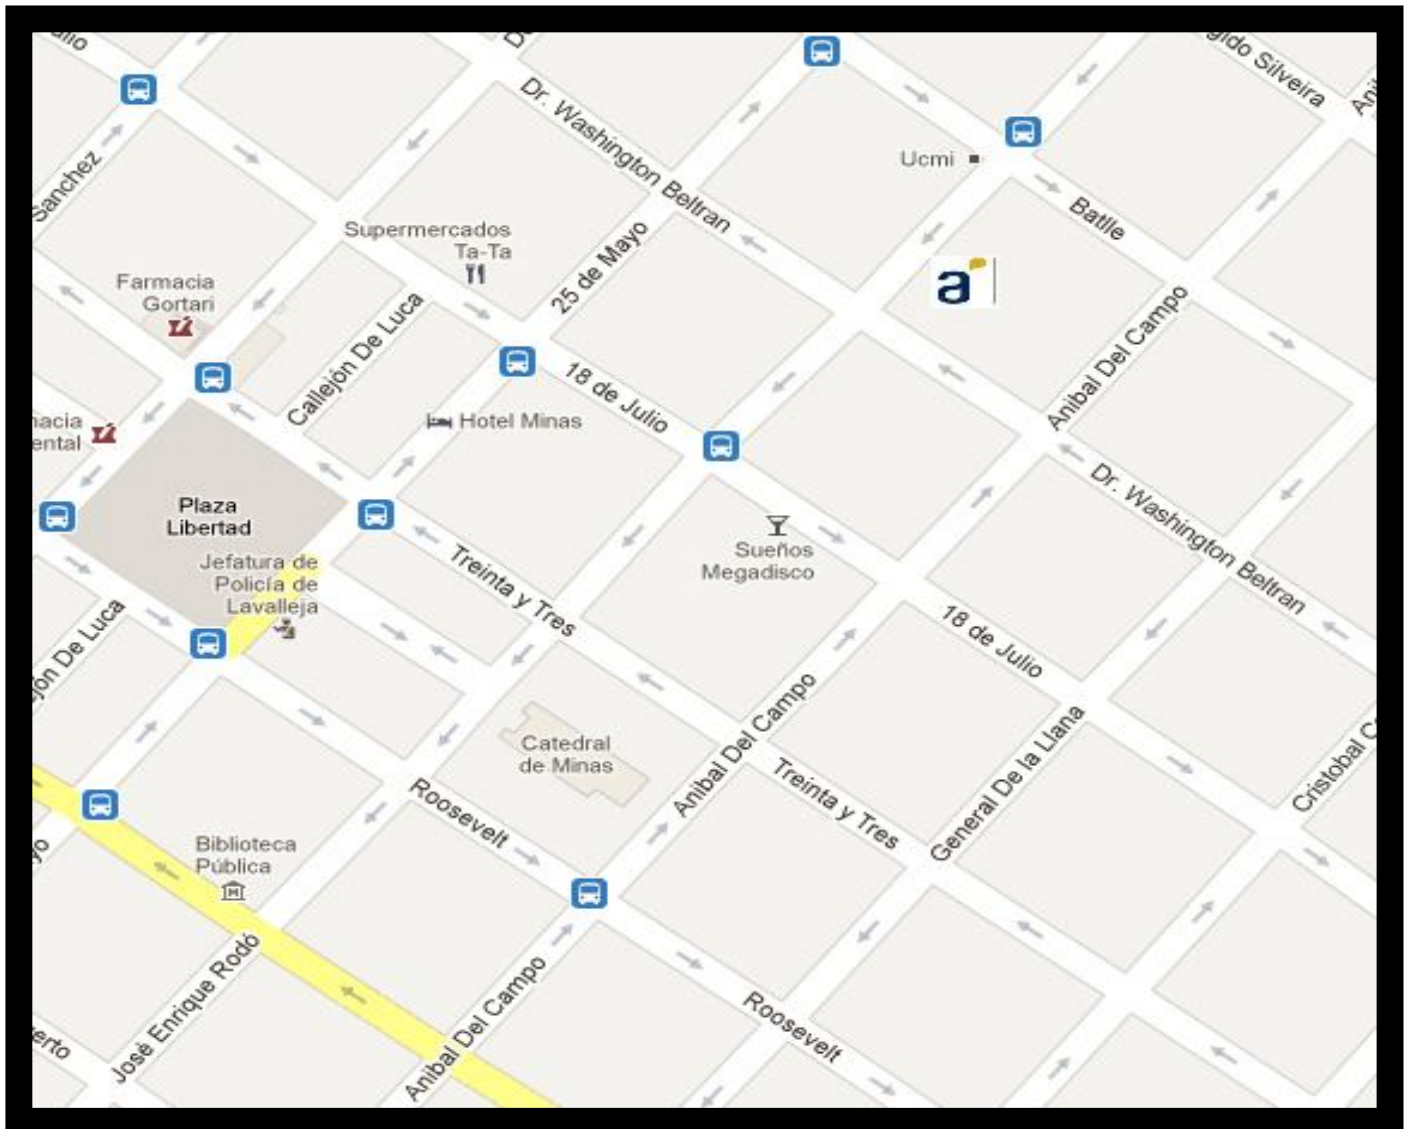

SALA DE VIDEOCONFERENCIAS DE MINAS

J. E .Rodó 1er, Piso entre Beltrán y Batlle.

Capacidad Locativa en sala: 50 personas.