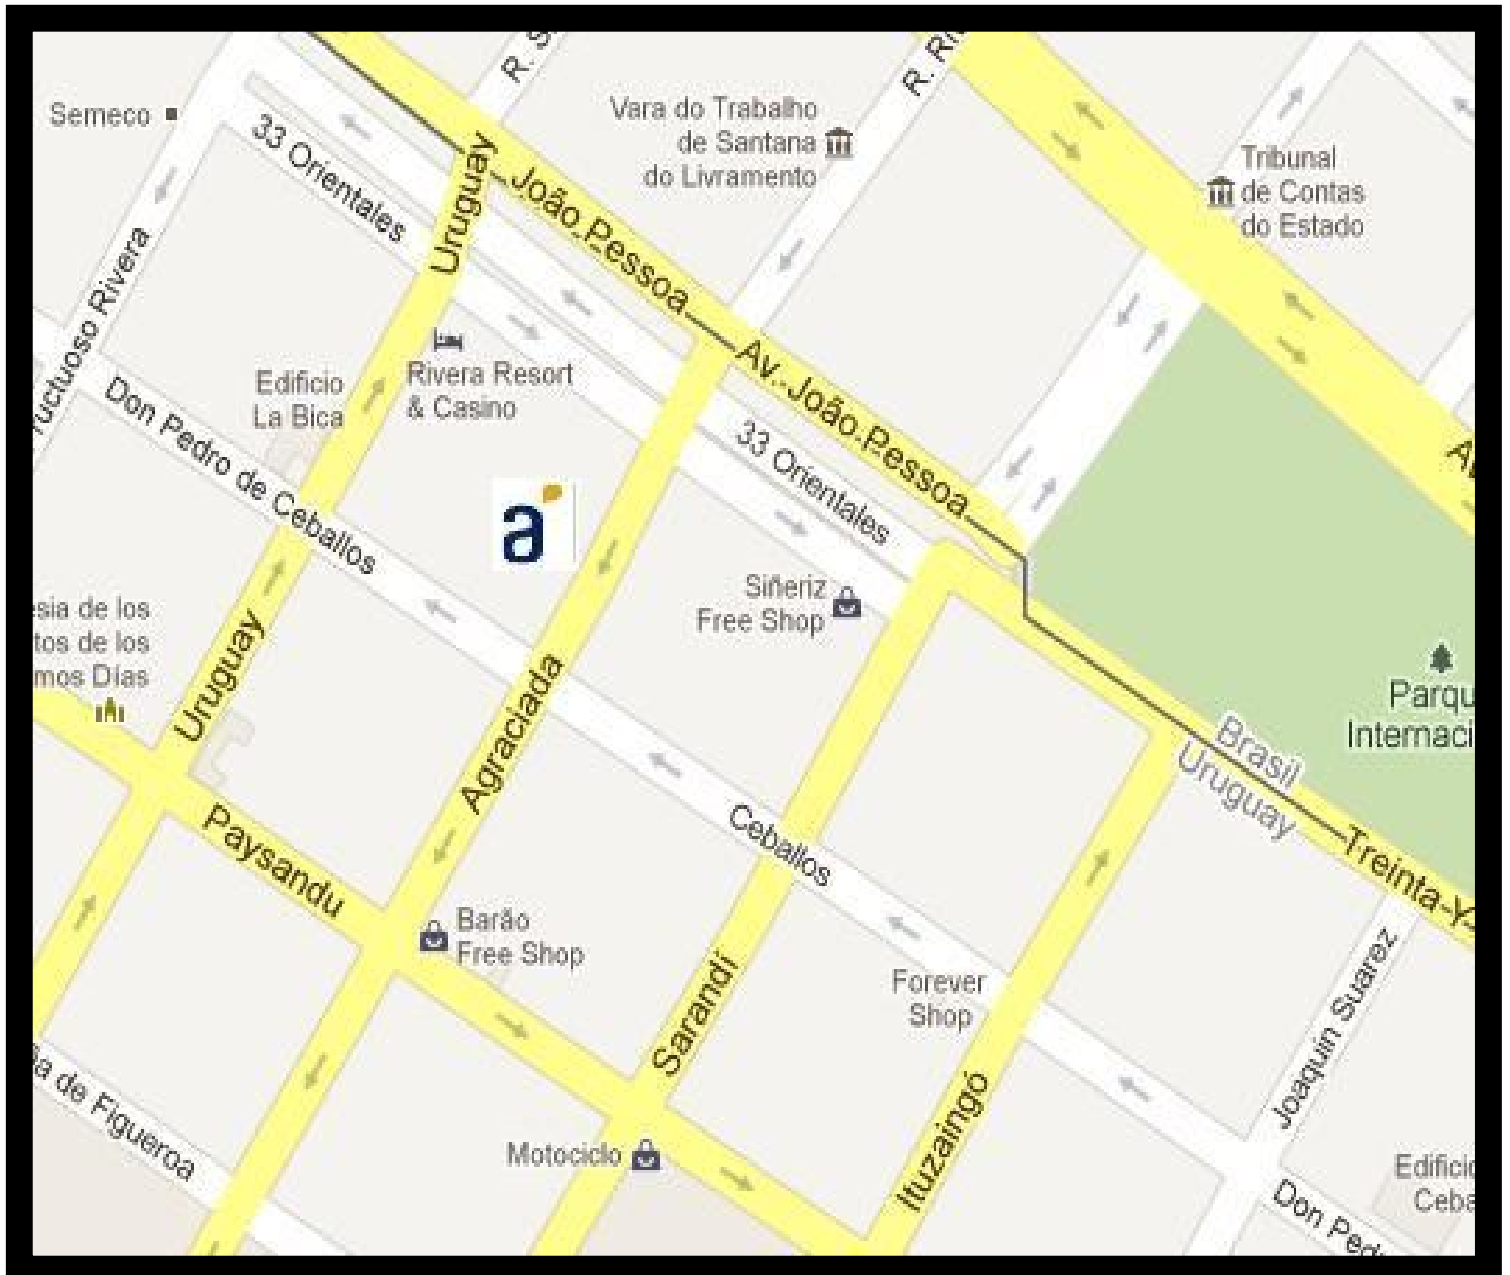

Capacidad Locativa en sala: 50 personas.

SALA DE VIDEOCONFERENCIAS DE RIVERA

Agraciada 333, entre Treinta y Tres c/ Ceballos.

Capacidad Locativa en sala: 50 personas.

SALA DE VIDEOCONFERENCIAS DE SAN JOSE