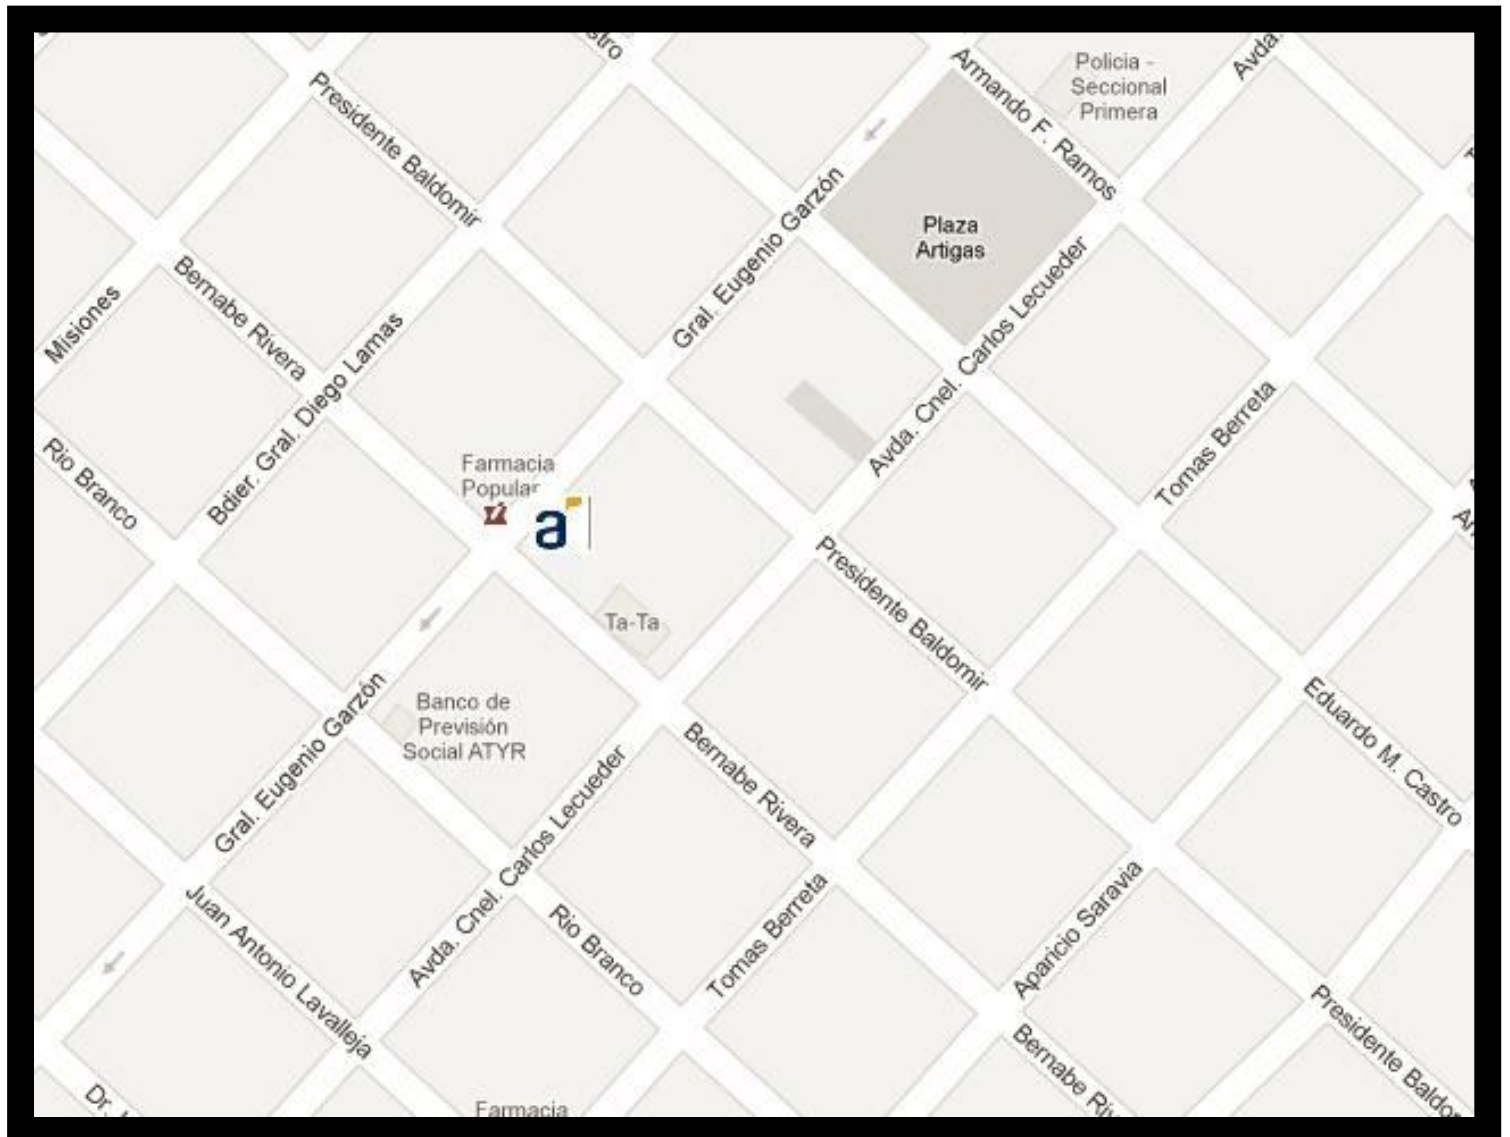

SALA DE VIDEOCONFERENCIAS DE ARTIGAS

Bernabe Rivera entre Garzón y Lecuder.

Capacidad Locativa en sala: 80 personas.

SALA DE VIDEOCONFERENCIAS DE BELLA UNIÓN

Jaime Román 710 entre Rivera y Artigas.

Capacidad Locativa en sala: 40 personas.

SALA DE VIDEOCONFERENCIAS DE COLONIA

Rivadavia 420 entre Lavalleja y Alberto Méndez.

Capacidad Locativa en sala: 50 personas.

SALA DE VIDEOCONFERENCIAS DE MINAS

J. E .Rodó 1er, Piso entre Beltrán y Batlle.

SALA DE VIDEOCONFERENCIAS DE SORIANO - (MERCEDAS)

Wilson Ferreira 681, entre Colón y 18 de Julio.

Capacidad Locativa en sala: 50 personas.

SALA DE VIDEOCONFERENCIAS DE SORIANO (DOLORES)

Grito De Ascencio 1570 entre Prestes y Sotura.