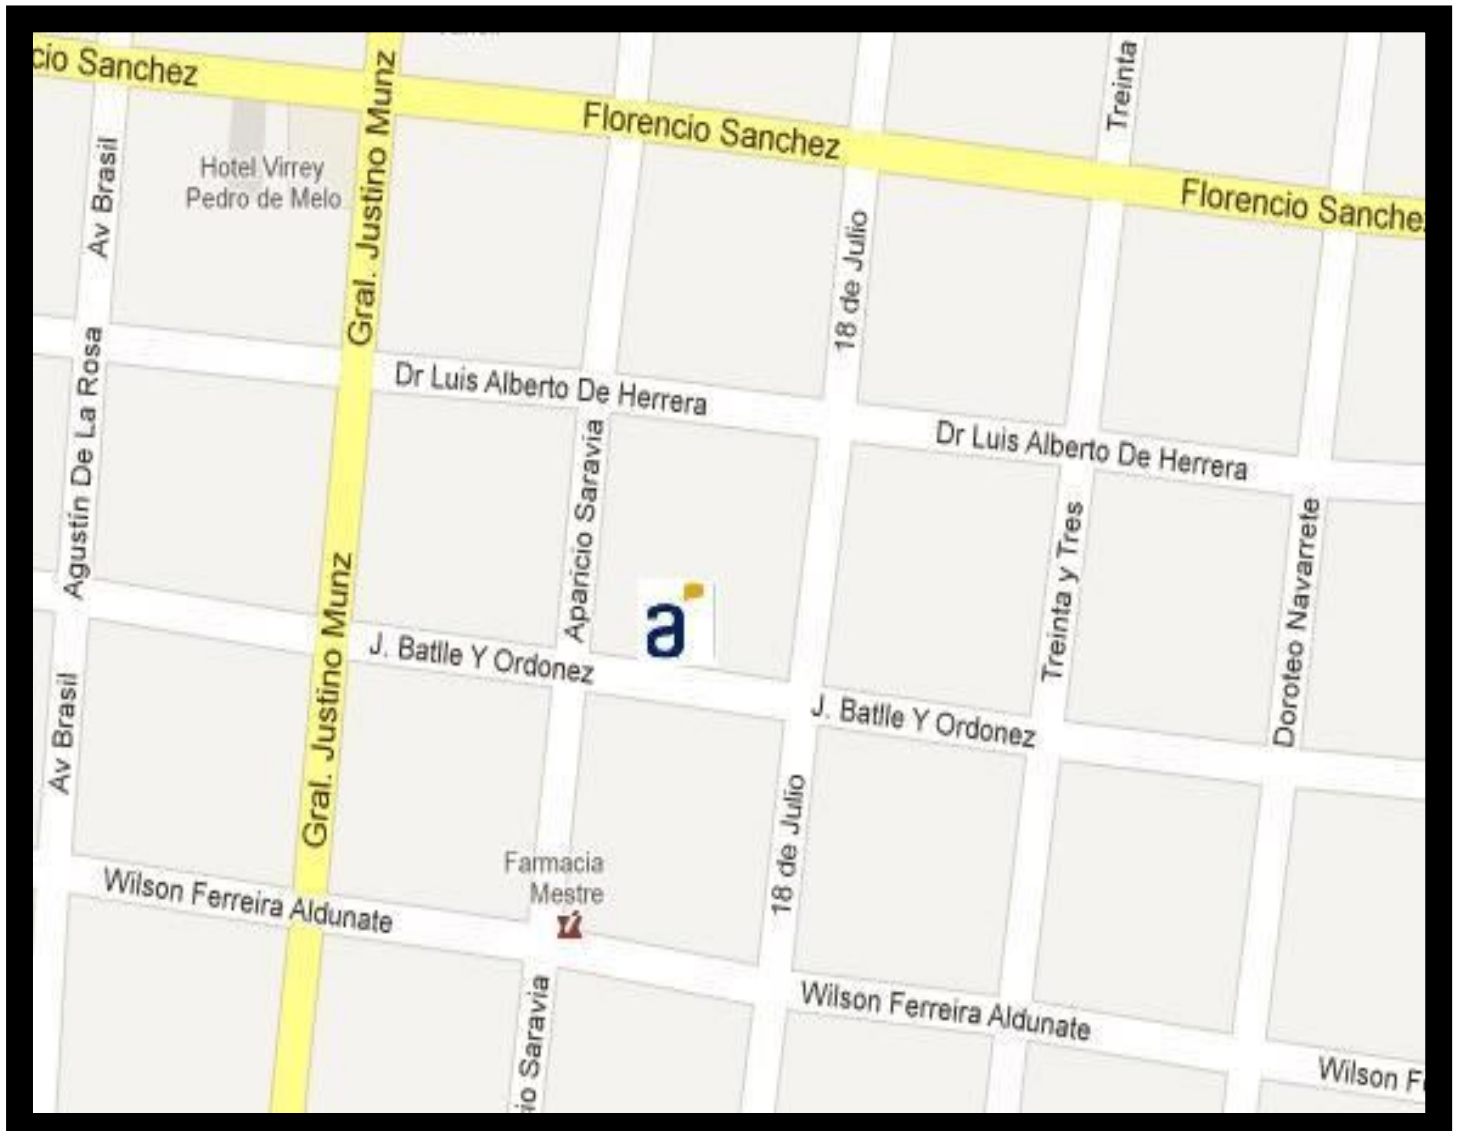

SALA DE VIDEOCONFERENCIAS DE CERRO LARGO

Battle y Ordóñez 738, entre 18 de Julio y Aparicio Saravia.

Capacidad Locativa en sala: 50 personas.