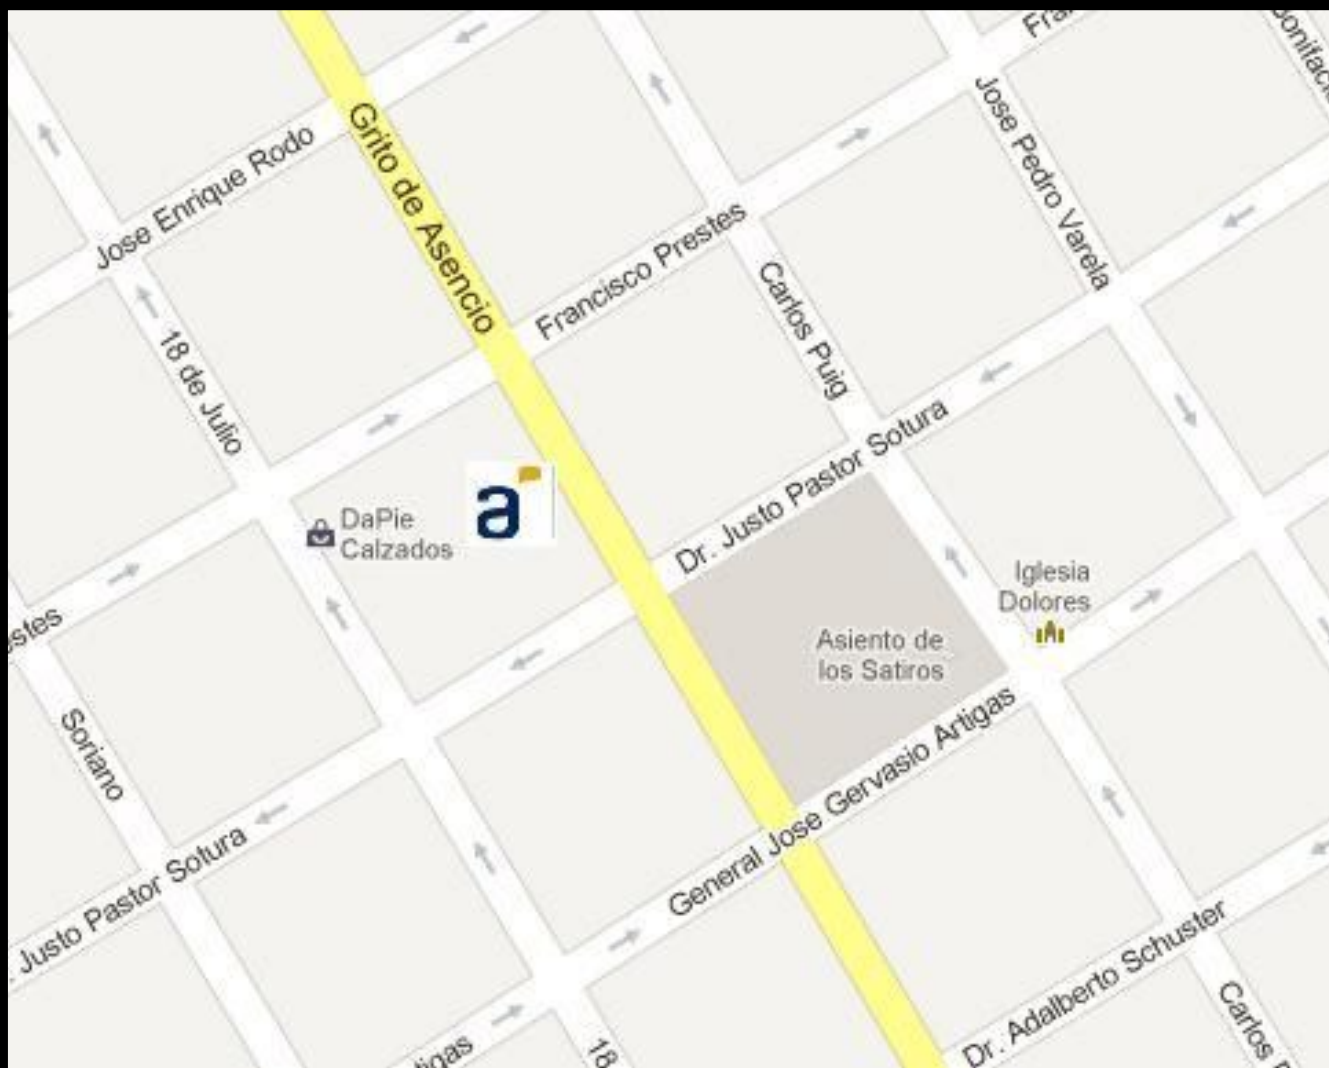

SALA DE VIDEOCONFERENCIAS DE SORIANO (DOLORES)

Grito De Ascencio 1570 entre Prestes y Sotura.

Capacidad Locativa en sala: 150 personas.